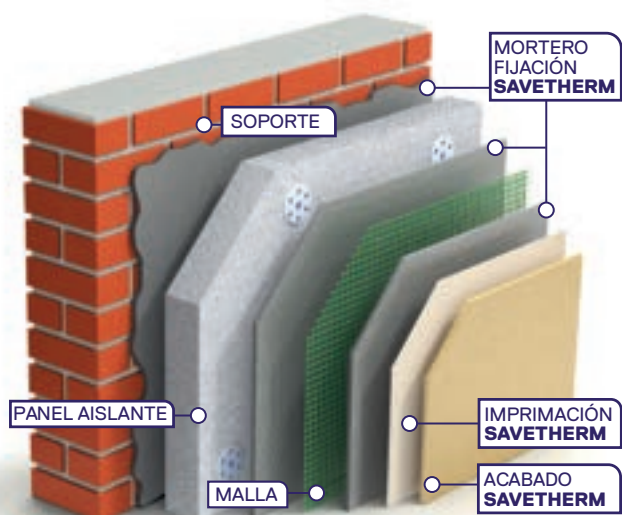

GR CODE
 ACCÉDEZ À LA DOCUMENTATION TECHNIQUE

15L ✓

Codification à la page 92

ACABADO ACRÍLICO SAVETHERM

- ✓ Mortier acrylique haute performance. Imperméable à l'eau de pluie et perméable à la vapeur d'eau.
- ✓ **Séchage au toucher : 30 min**
Recouvrement : 6h

GR CODE
 ACCÉDEZ À LA DOCUMENTATION TECHNIQUE

25kg ✓

Codification à la page 92

Systeme d'isolation thermique pour l'extérieur

SAVETHERM

ÉCONOMIES D'ÉNERGIE DE
JUSQU'À 60%.

UNE SOLUTION INNOVANTE DE TKROM PINTURAS QUI OFFRE PLUS DE CONFORT ET D'ÉCONOMIES D'ÉNERGIE DANS LA CONSTRUCTION RÉSIDEN-
TIELLE.

TOUS LES COMPOSANTS MÉCANIQUES
NÉCESSAIRES À SON INSTALLATION
CORRECTE SONT DISPONIBLES :
CHEVILLES, FEUILLES D'EPS, TREILLIS EN
FIBRE DE VERRE.

AVANTAGES DE SAVETHERM

- ✓ EFFICACITÉ ÉNERGÉTIQUE.
- ✓ INVESTISSEMENT AMORTISSABLE.
- ✓ N'AFFECTE PAS L'UTILISATION DU BÂTIMENT.
- ✓ RAJEUNISSEMENT DE LA FAÇADE.
- ✓ PROTECTION ACCRUE DE LA FAÇADE.
- ✓ PAS DE PERTE DE SURFACE INTÉRIEURE DE L'HABITATION.
- ✓ ÉLIMINATION DES PONTS THERMIQUES AU NIVEAU DE LA DALLE.
- ✓ MINIMISE LA FORMATION DE CONDENSATION ET DE MOISSURES À L'INTÉRIEUR.

IMPREGNANTE FIJADOR HI-10

PRÊT À ÊTRE
UTILISÉ SUR

PRODUIT
TOP

- ✓ Produit à base de solvant qui compacte, imperméabilise et augmente la résistance du béton.
- ✓ Barrière anticalcaire.
- ✓ Complètement transparent et incolore.