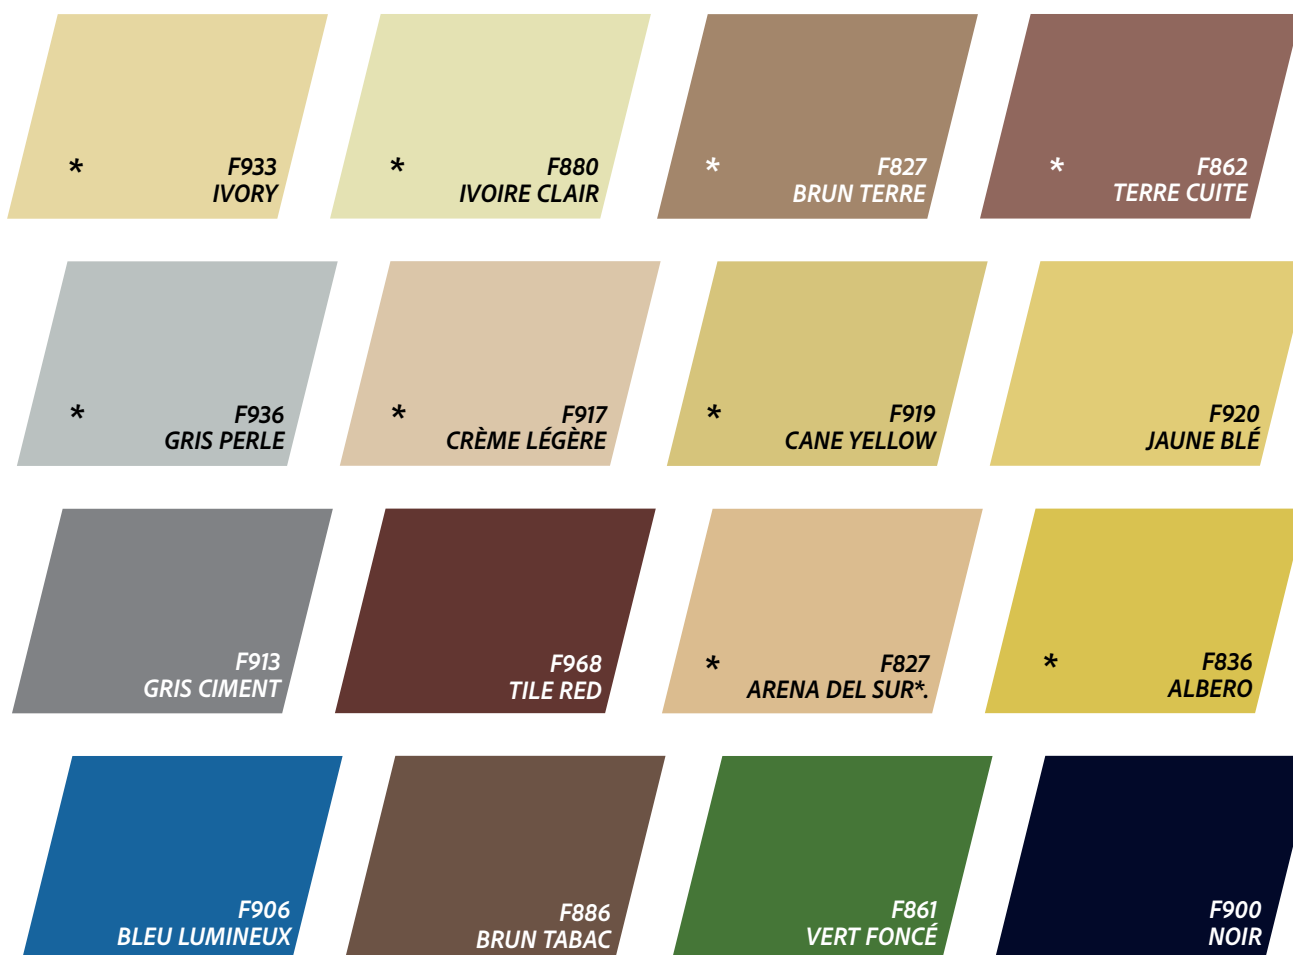

SUPERCARRARA LISO

CHOISISSEZ UNE COULEUR

EPD®

✓ Protection en vinyle très résistante à l'alcalinité et aux agents atmosphériques.

✓ Séchage au toucher : 30 min
Recouvrement : 6h

10
ANNÉES DE GARANTIE

CE
MARGUAGE EUROPÉEN

- Couleurs en stock disponibles dans la finition SUPERCARRARA LISO.
- Couleurs en stock disponibles dans la finition PETREOUS COATING (*).
- Les couleurs présentées sont indicatives.
- Pour connaître la couleur exacte, veuillez vous rendre dans un point de vente officiel.