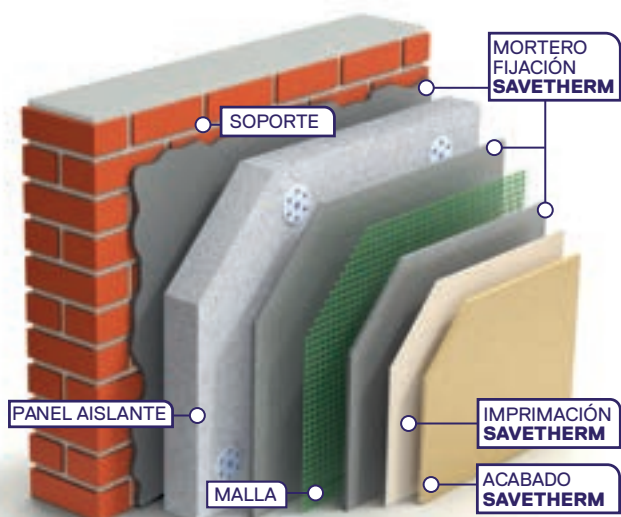

CÓDIGO QR
 ACEDA À DOCUMENTAÇÃO TÉCNICA

25Kg ✓

Codificação na p.92

Sistema de isolamento térmico para exteriores

SAVETHERM

POUPANÇAS DE ENERGIA DE
ATÉ 60%

UMA SOLUÇÃO INOVADORA DA TKROM PINTURAS QUE OFERECE MAIOR CONFORTO E POUPANÇA ENERGÉTICA NA CONSTRUÇÃO RESIDENCIAL.

TODOS OS COMPONENTES MECÂNICOS NECESSÁRIOS PARA UMA INSTALAÇÃO CORRECTA ESTÃO DISPONÍVEIS: CAVILHAS, PERFIS, PLACAS DE EPS, REDE DE FIBRA DE VIDRO.

VANTAGENS DA SAVETHERM

- ✓ EFICIÊNCIA ENERGÉTICA.
- ✓ INVESTIMENTO AMORTIZÁVEL.
- ✓ NÃO AFECTA A UTILIZAÇÃO DO EDIFÍCIO.
- ✓ REJUVENESCIMENTO DA FACHADA.
- ✓ MAIOR PROTEÇÃO DA FACHADA.
- ✓ SEM PERDA DE SUPERFÍCIE INTERIOR DA HABITAÇÃO.
- ✓ ELIMINAÇÃO DE PONTES TÉRMICAS AO NÍVEL DA LAJE.
- ✓ MINIMIZA A FORMAÇÃO DE CONDENSAÇÕES INTERIORES E DE BOLORES.